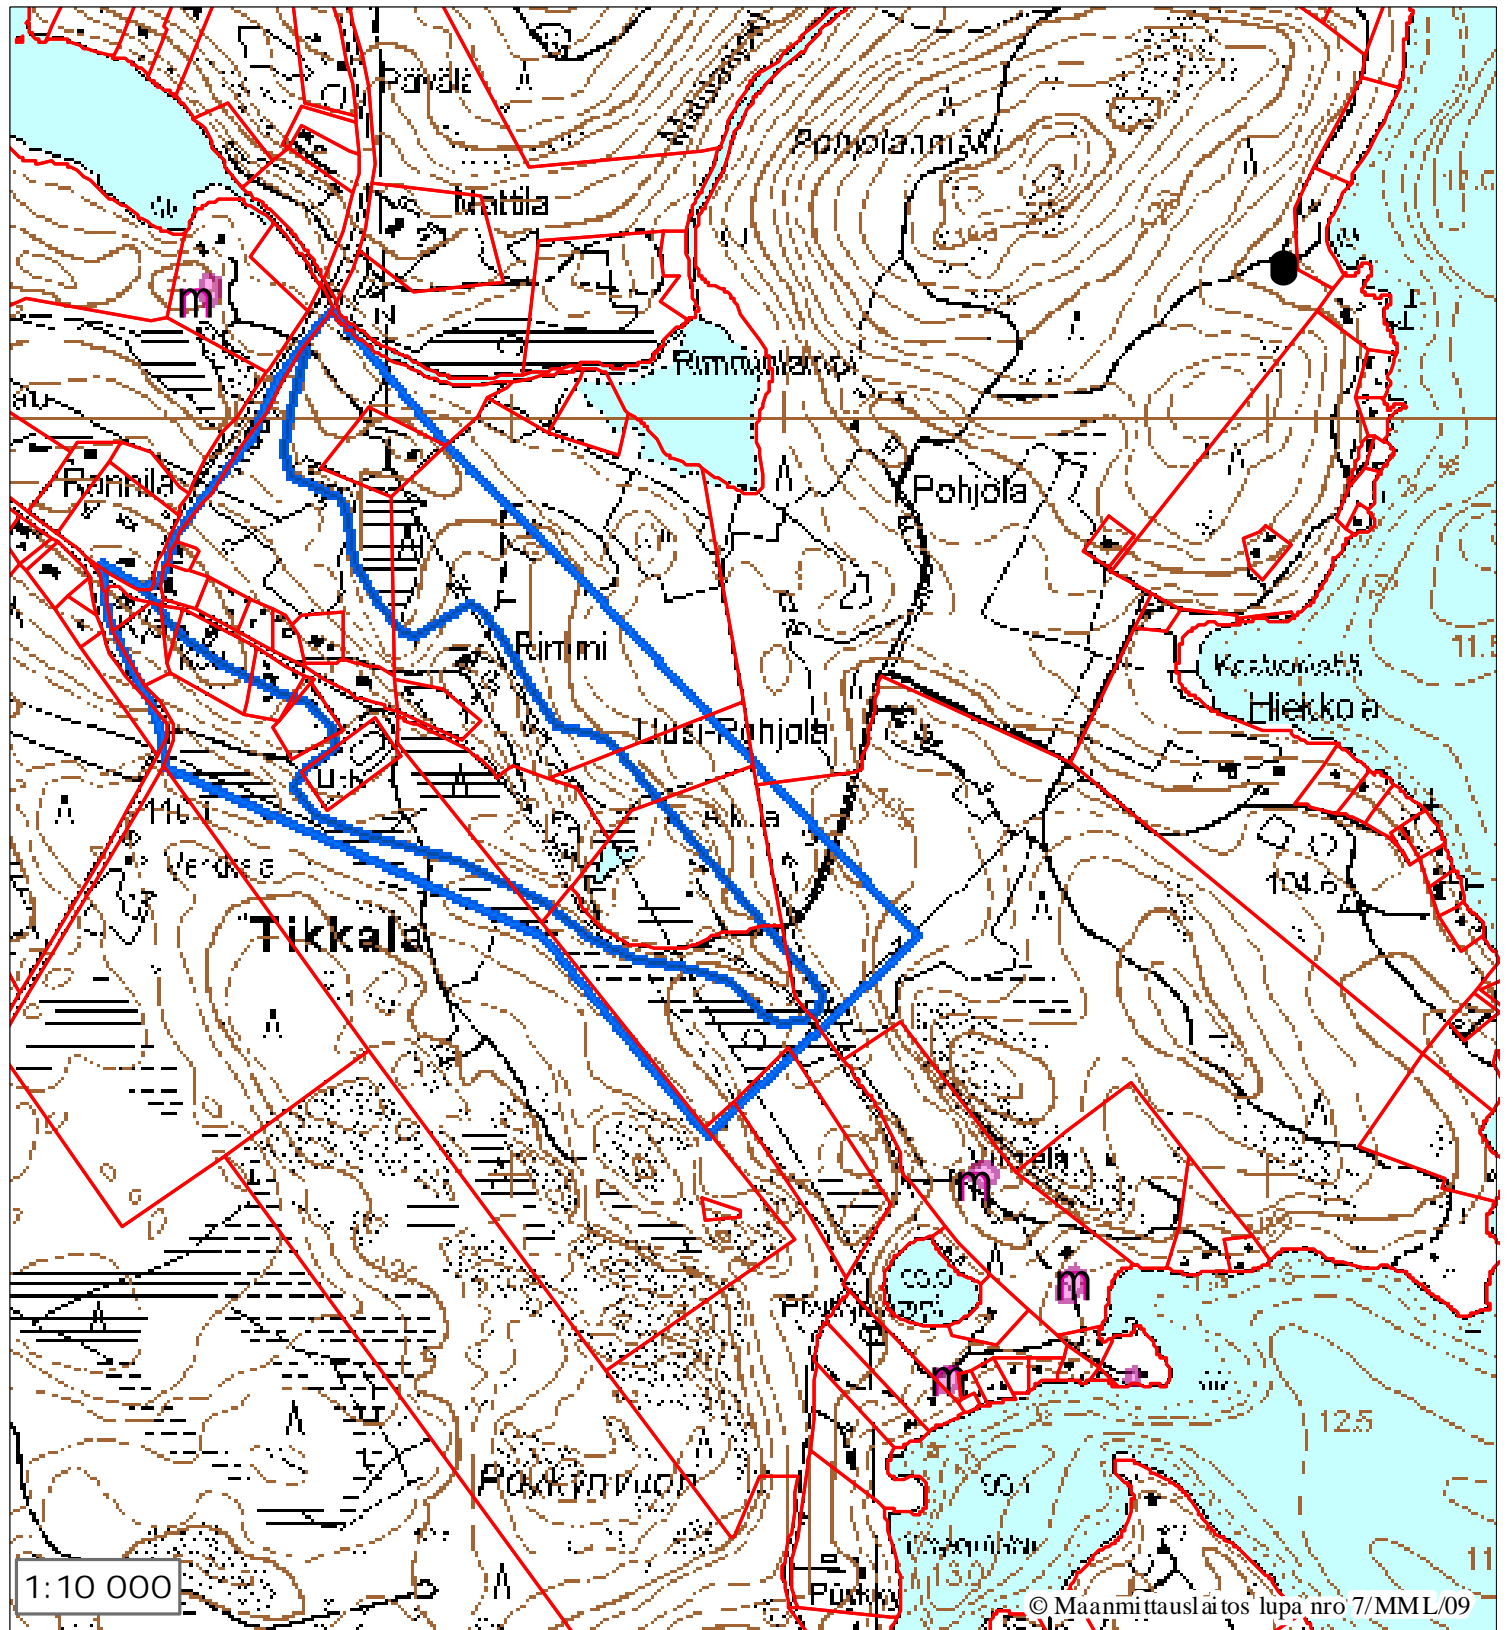

Pohjavesialueen rajaus ja muinaismuistokohteet Tikkalan alueella

Kunta: Korpi lahti

 (ulompi rajaus = pohjavesialuerajaus, varsinaisen muodostumisalueen rajaus = sisempi rajaus)

 Muinaisjäänökset (pisteet)

 Muinaisjäänökset (alueet)